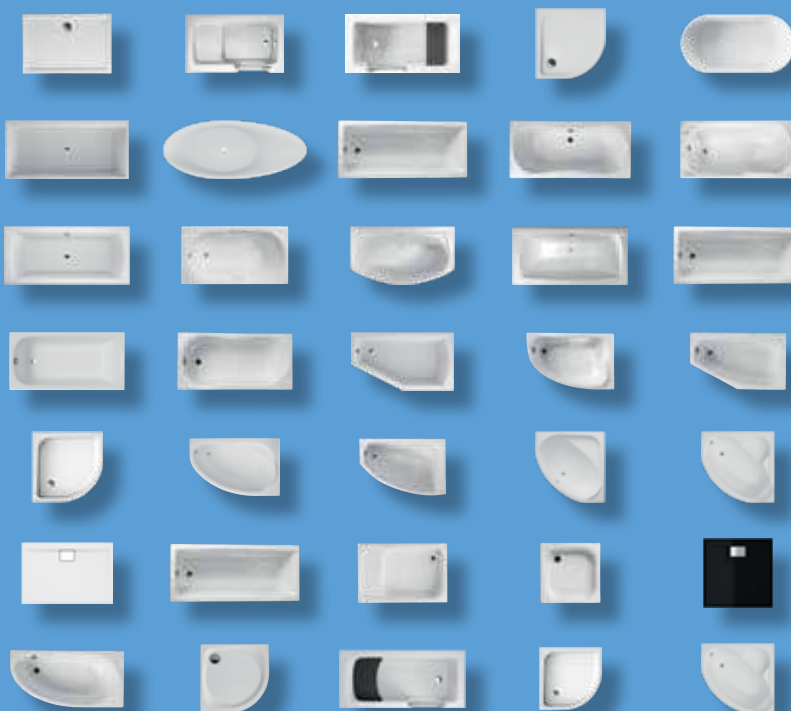

Baza produktów marki POLIMAT ułatwi stworzenie funkcjonalnej aranżacji wszystkim, którzy cenią sobie dobrą jakość produktów oraz atrakcyjny wygląd swojej łazienki. Więcej produktów i kolekcji marki POLIMAT znaleźć można na naszej stronie.

Baza wyposażenia łazienkowego POLIMAT dystrybuowana jest razem z programami CAD Decor PRO, CAD Decor i CAD Kuchnie.

We have already available CAD DECOR database of products in our brand, addressed to designers and interior architects. The database of POLIMAT brand products will facilitate creating of functional design for all those who appreciate high quality products and attractive look of their bathroom. More products and collections from POLIMAT brand can be found on our website.

Доступная уже есть база продуктов CAD DECOR нашего бренда, предназначенная для дизайнеров интерьера и архитекторов. База продуктов POLIMAT облегчит создание функциональной ванной комнаты для всех, кто ценит качественные продукты и привлекательный внешний вид. Более продуктов и коллекций POLIMAT можно найти на нашем сайте.