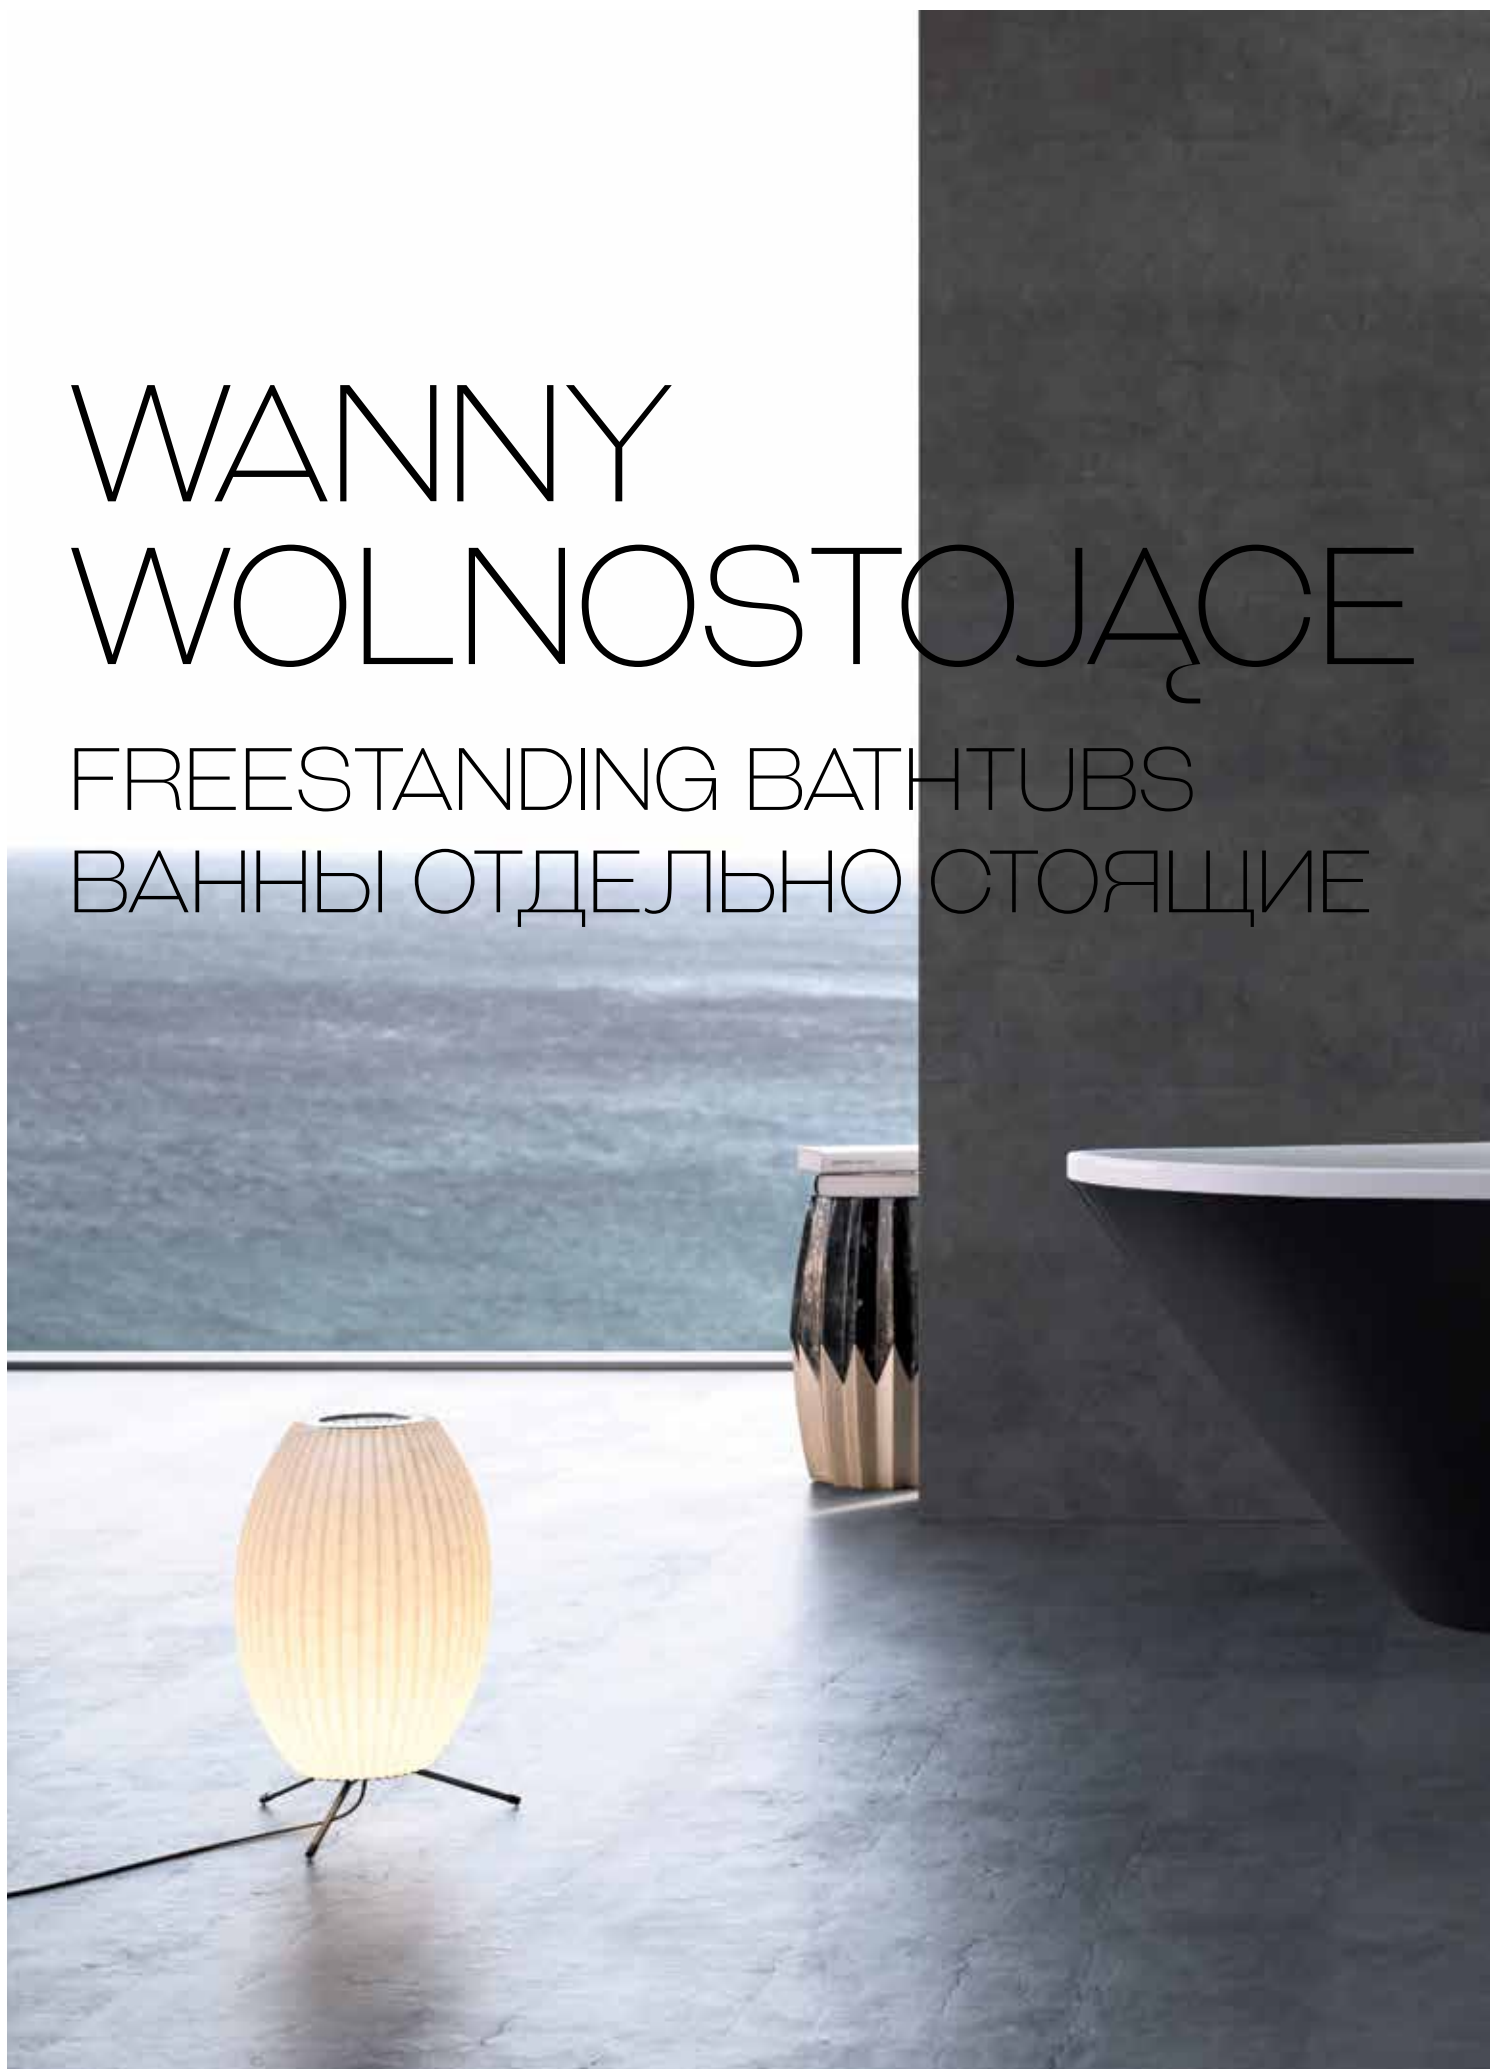

ВАННЫ ОТДЕЛЬНО СТОЯЩИЕ

WANNY WOLNOSTOJĄCE

FREESTANDING BATHTUBS
ВАННЫ ОТДЕЛЬНО СТОЯЩИЕ

IDA

NOWOŚĆ
NEW
НОВЫЕ ВАННЫ

Zjawiskowa wanna IDA to tegoroczna debiutantka. Wyróżniająca się formą, z wdziękiem nabiera lekkości i niepowtarzalnej oprawy dzięki delikatnemu podświetleniu.