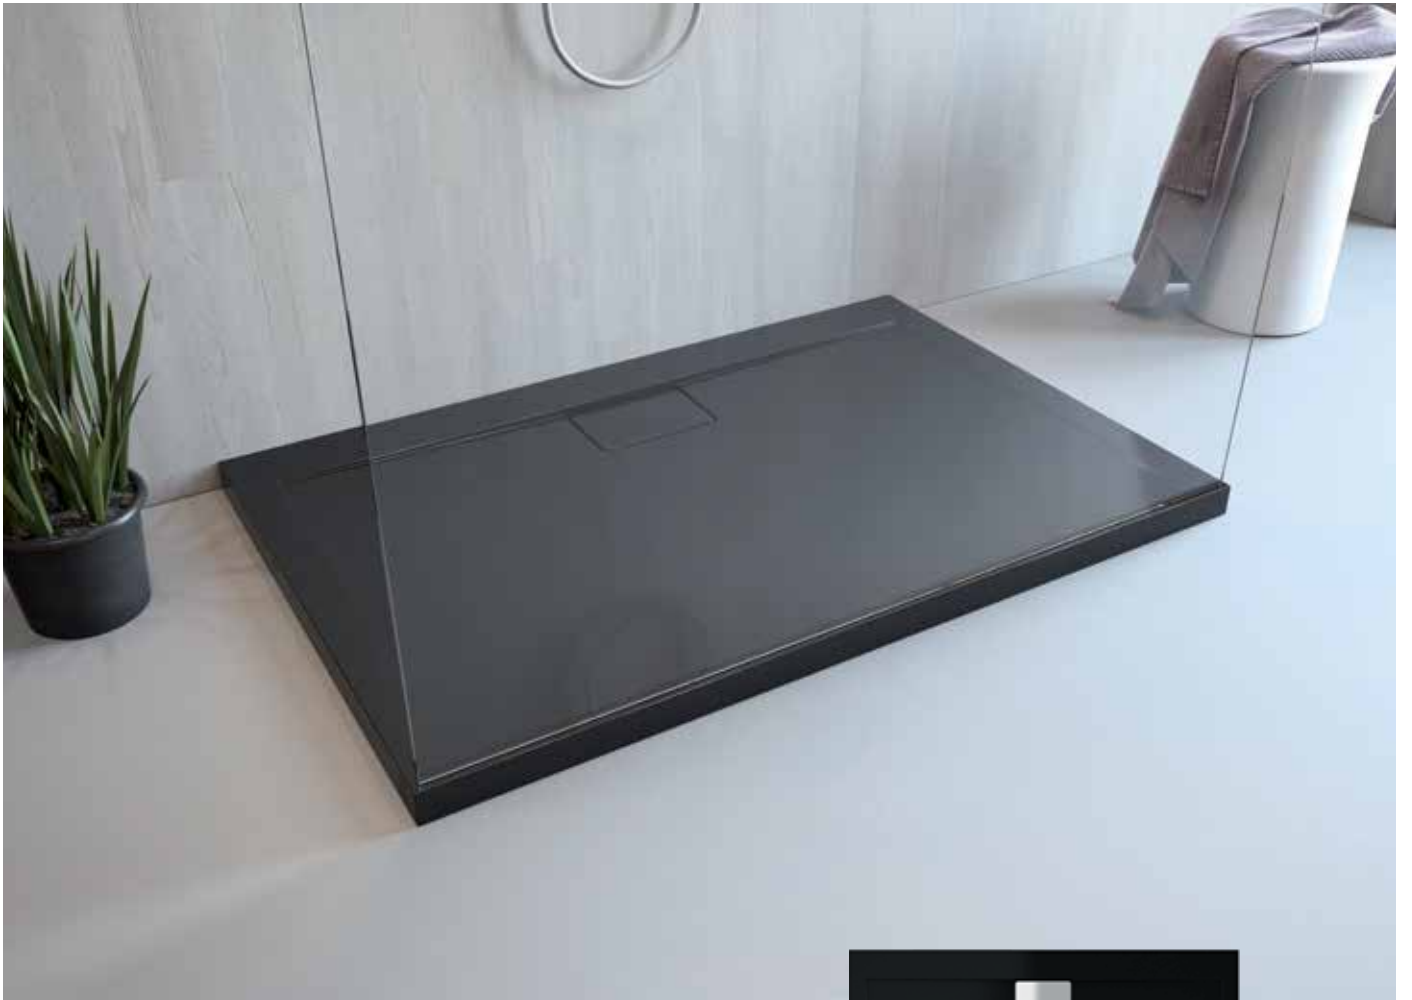

PEBLIMat®

POLSKI PRODUCENT WYROBÓW AKRYLOWYCH | SINCE 1991

2018 / 2019

JAKOŚĆ DESIGN EMOCJE

QUALITY DESIGN EMOTIONS / КАЧЕСТВО, ДИЗАЙН, ЭМОЦИИ

POLIMAT jest polskim producentem, łączącym 25-letnie doświadczenie z nowoczesnym spojrzeniem na prowadzenie biznesu. Wysoka jakość, trwałość i niezawodność naszych produktów to cechy, które ugruntowały naszą pozycję na polskim rynku sanitarnym. Od początku swojej działalności przykładamy wielką wagę do wyboru najwyższej jakości surowców, produkowanych przy użyciu najlepszych technologii, przez wyselekcjonowanych partnerów z Francji, Włoch, Austrii i Wielkiej Brytanii, dlatego marka POLIMAT stała się tak szybko synonimem produktów o wysokiej jakości za korzystną cenę.